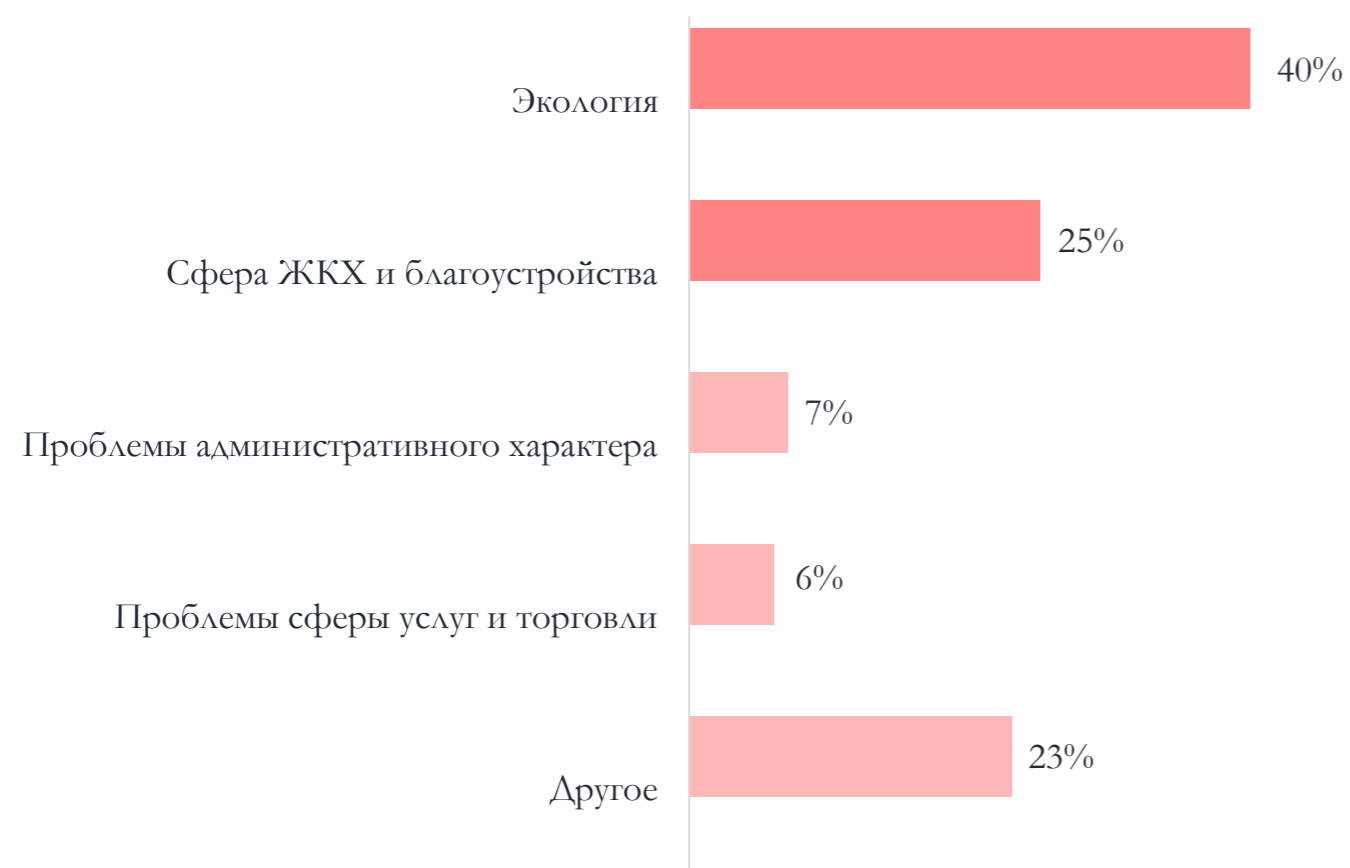

# ТЕНДЕНЦИИ НЕДЕЛИ

Количество входящих обращений за неделю		Изменение за неделю
Общее количество обращений	131	-34
Предложения	117	-30
Благодарности	1	+1

Динамика входящих обращений  
(общее количество)

# ТЕМАТИЧЕСКИЙ РЕЙТИНГ ОБРАЩЕНИЙ

## Динамика тем, наиболее часто выделяемых москвичами, покрывающие 65% от всех обращений