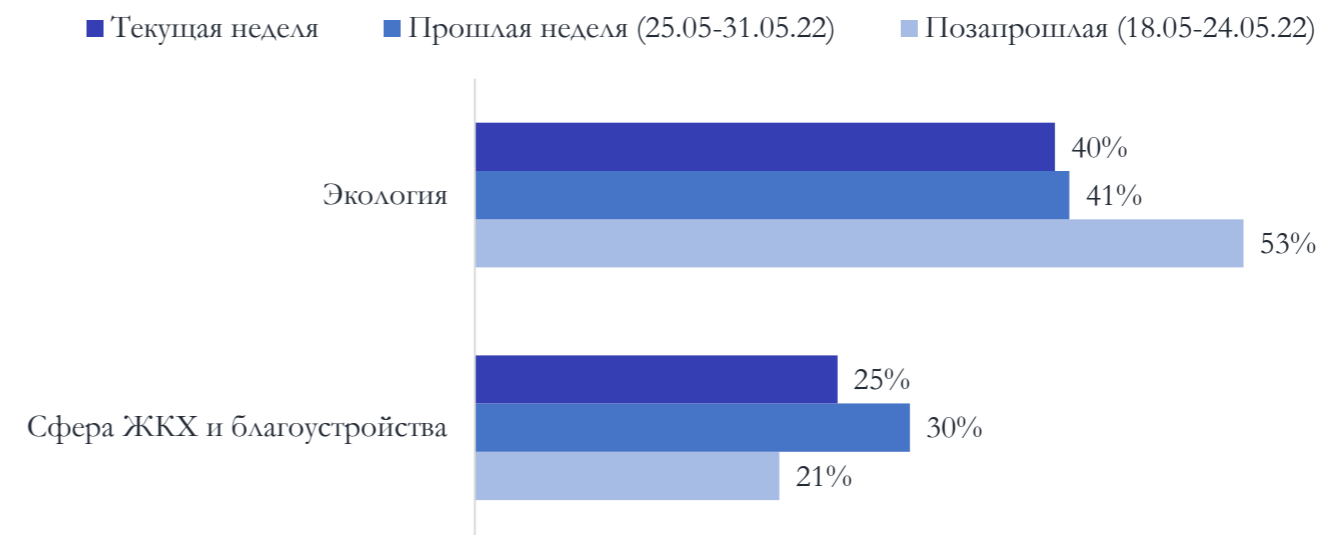

Динамика тем, наиболее часто выделяемых москвичами, покрывающие 65% от всех обращений

Сохраняется повышенное внимание к следующим сферам:

- **экология**, обусловленное обеспокоенностью жителей близлежащих районов началом работ по благоустройству ГПП «Битцевский лес» и «Покровское-Стрешнево»;
- **ЖКХ и благоустройство**, преимущественно связанное с благоустройством дворов и улиц, в частности с заменой бордюрного камня и сносом газонных ограждений