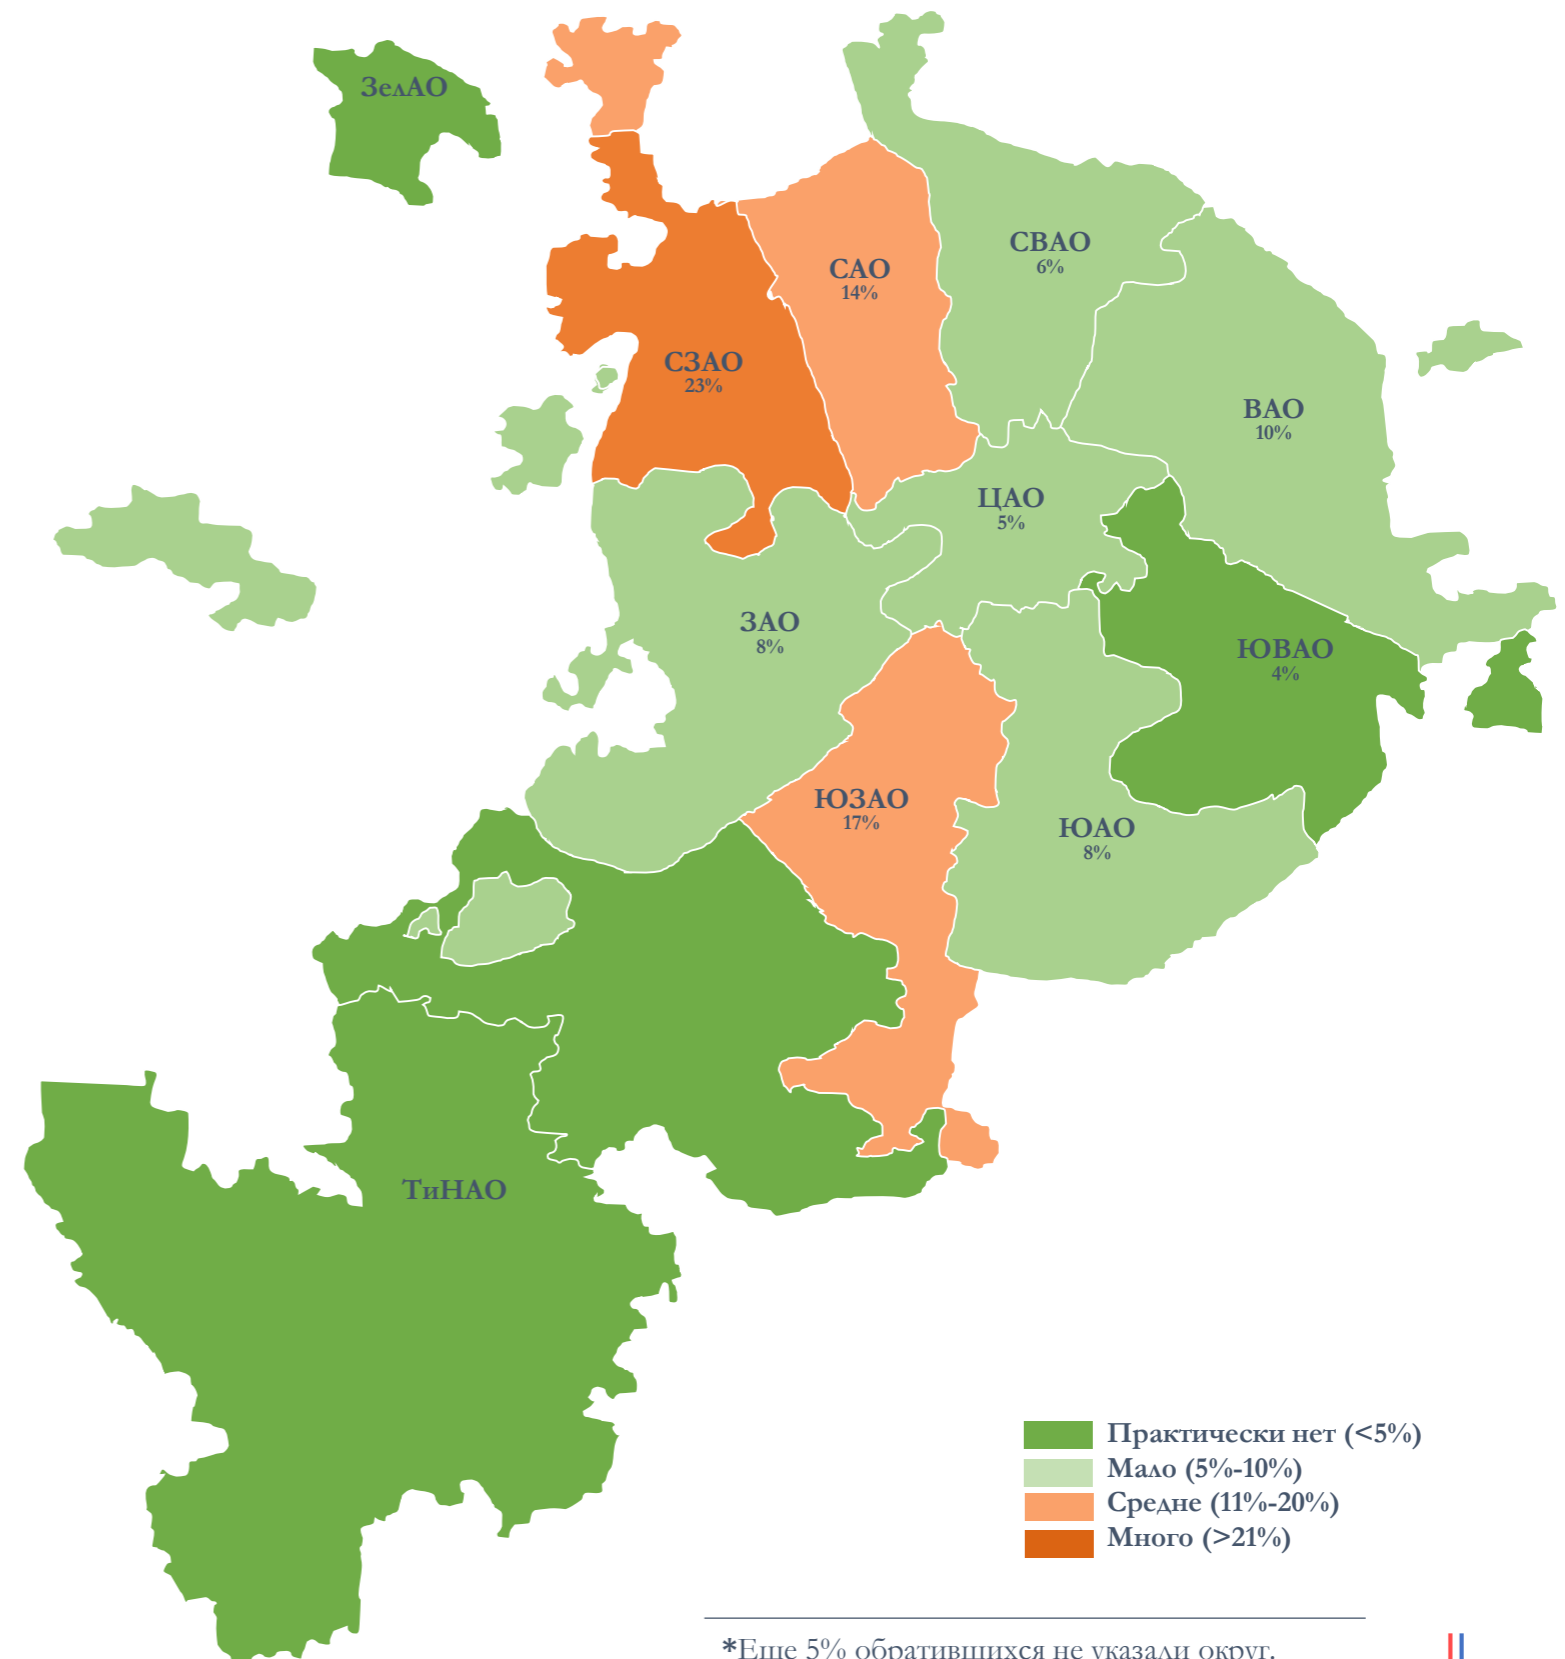

**ЦЕНТР МОНИТОРИНГА ОБЩЕСТВЕННОГО МНЕНИЯ**

---

**ЕЖЕНЕДЕЛЬНЫЙ ОТЧЕТ**

**О ПРИЕМЕ ОБРАЩЕНИЙ ЖИТЕЛЕЙ ГОРОДА МОСКВЫ**

1 – 7 июня 2022 года

# ТЕНДЕНЦИИ НЕДЕЛИ

Количество входящих обращений за неделю		Изменение за неделю
Общее количество обращений	131	-34
Предложения	117	-30
Благодарности	1	+1

Динамика входящих обращений  
(общее количество)

## Тематика обращений по проблемам экологии

Наибольшее количество обращений поступило из

Округ	Район
СЗАО (24 обращения)	Покровское-Стрешнево, Хорошево-Мневники, Тушино Северное

## Тематика обращений по проблемам сферы ЖКХ и благоустройства

Наибольшее количество обращений поступило из

Округ	Район
САО (9 обращений)	Тимирязевский, Бескудниковский