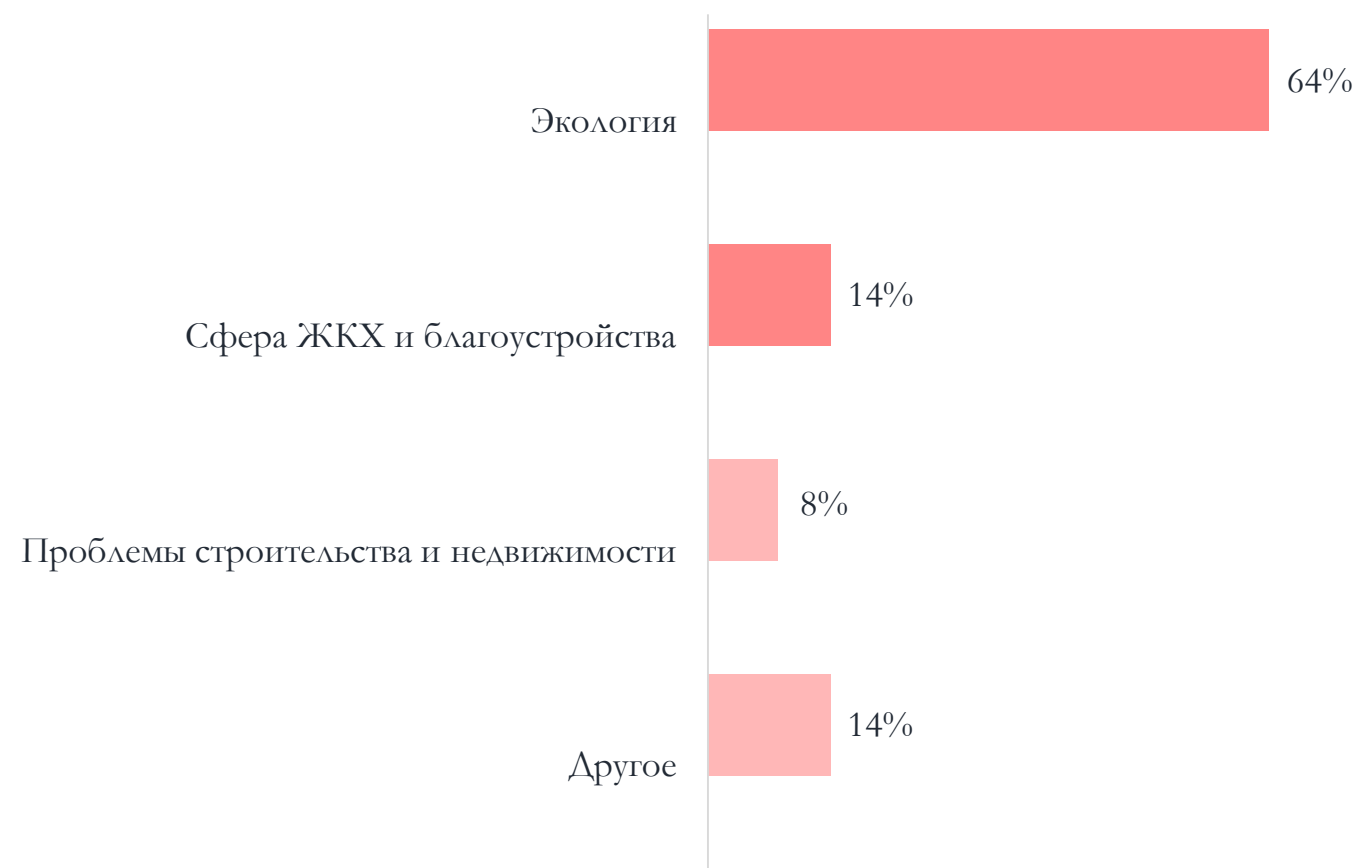

ЦЕНТР МОНИТОРИНГА ОБЩЕСТВЕННОГО МНЕНИЯ

ЕЖЕНЕДЕЛЬНЫЙ ОТЧЕТ

О ПРИЕМЕ ОБРАЩЕНИЙ ЖИТЕЛЕЙ ГОРОДА МОСКВЫ

13 – 19 апреля 2022 года

ТЕНДЕНЦИИ НЕДЕЛИ

Количество входящих обращений за неделю		Изменение за неделю
Общее количество обращений	244	-15
Предложения	229	-11
Благодарности	0	0

Динамика входящих обращений
(общее количество)

ТЕМАТИЧЕСКИЙ РЕЙТИНГ ОБРАЩЕНИЙ

Тематические блоки обращений (в % от всех обращений)

Динамика тем, наиболее часто выделяемых москвичами, покрывающие 78% от всех обращений