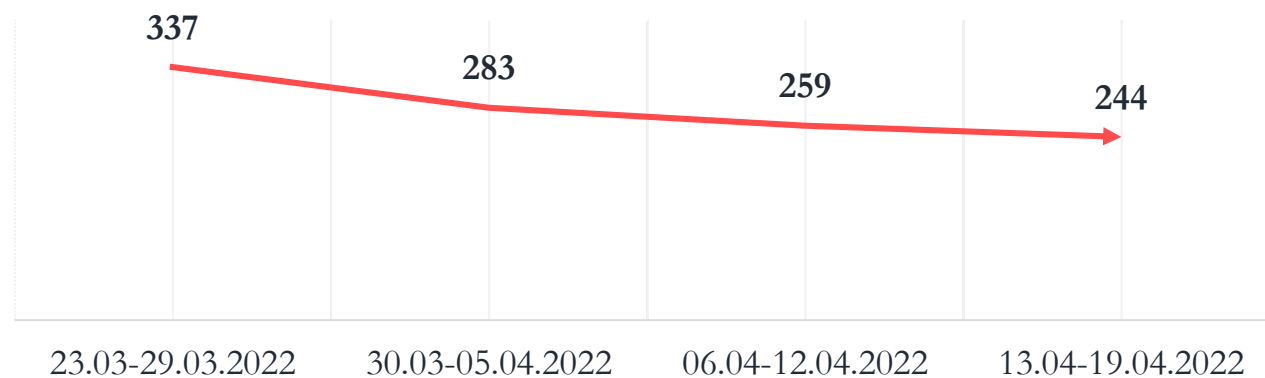

ЦЕНТР МОНИТОРИНГА ОБЩЕСТВЕННОГО МНЕНИЯ

ЕЖЕНЕДЕЛЬНЫЙ ОТЧЕТ

О ПРИЕМЕ ОБРАЩЕНИЙ ЖИТЕЛЕЙ ГОРОДА МОСКВЫ

13 – 19 апреля 2022 года

ТЕНДЕНЦИИ НЕДЕЛИ

Количество входящих обращений за неделю		Изменение за неделю
Общее количество обращений	244	-15
Предложения	229	-11
Благодарности	0	0

Динамика входящих обращений
(общее количество)

ТЕМАТИЧЕСКИЙ РЕЙТИНГ ОБРАЩЕНИЙ

Тематические блоки обращений (в % от всех обращений)

Динамика тем, наиболее часто выделяемых москвичами, покрывающие 78% от всех обращений