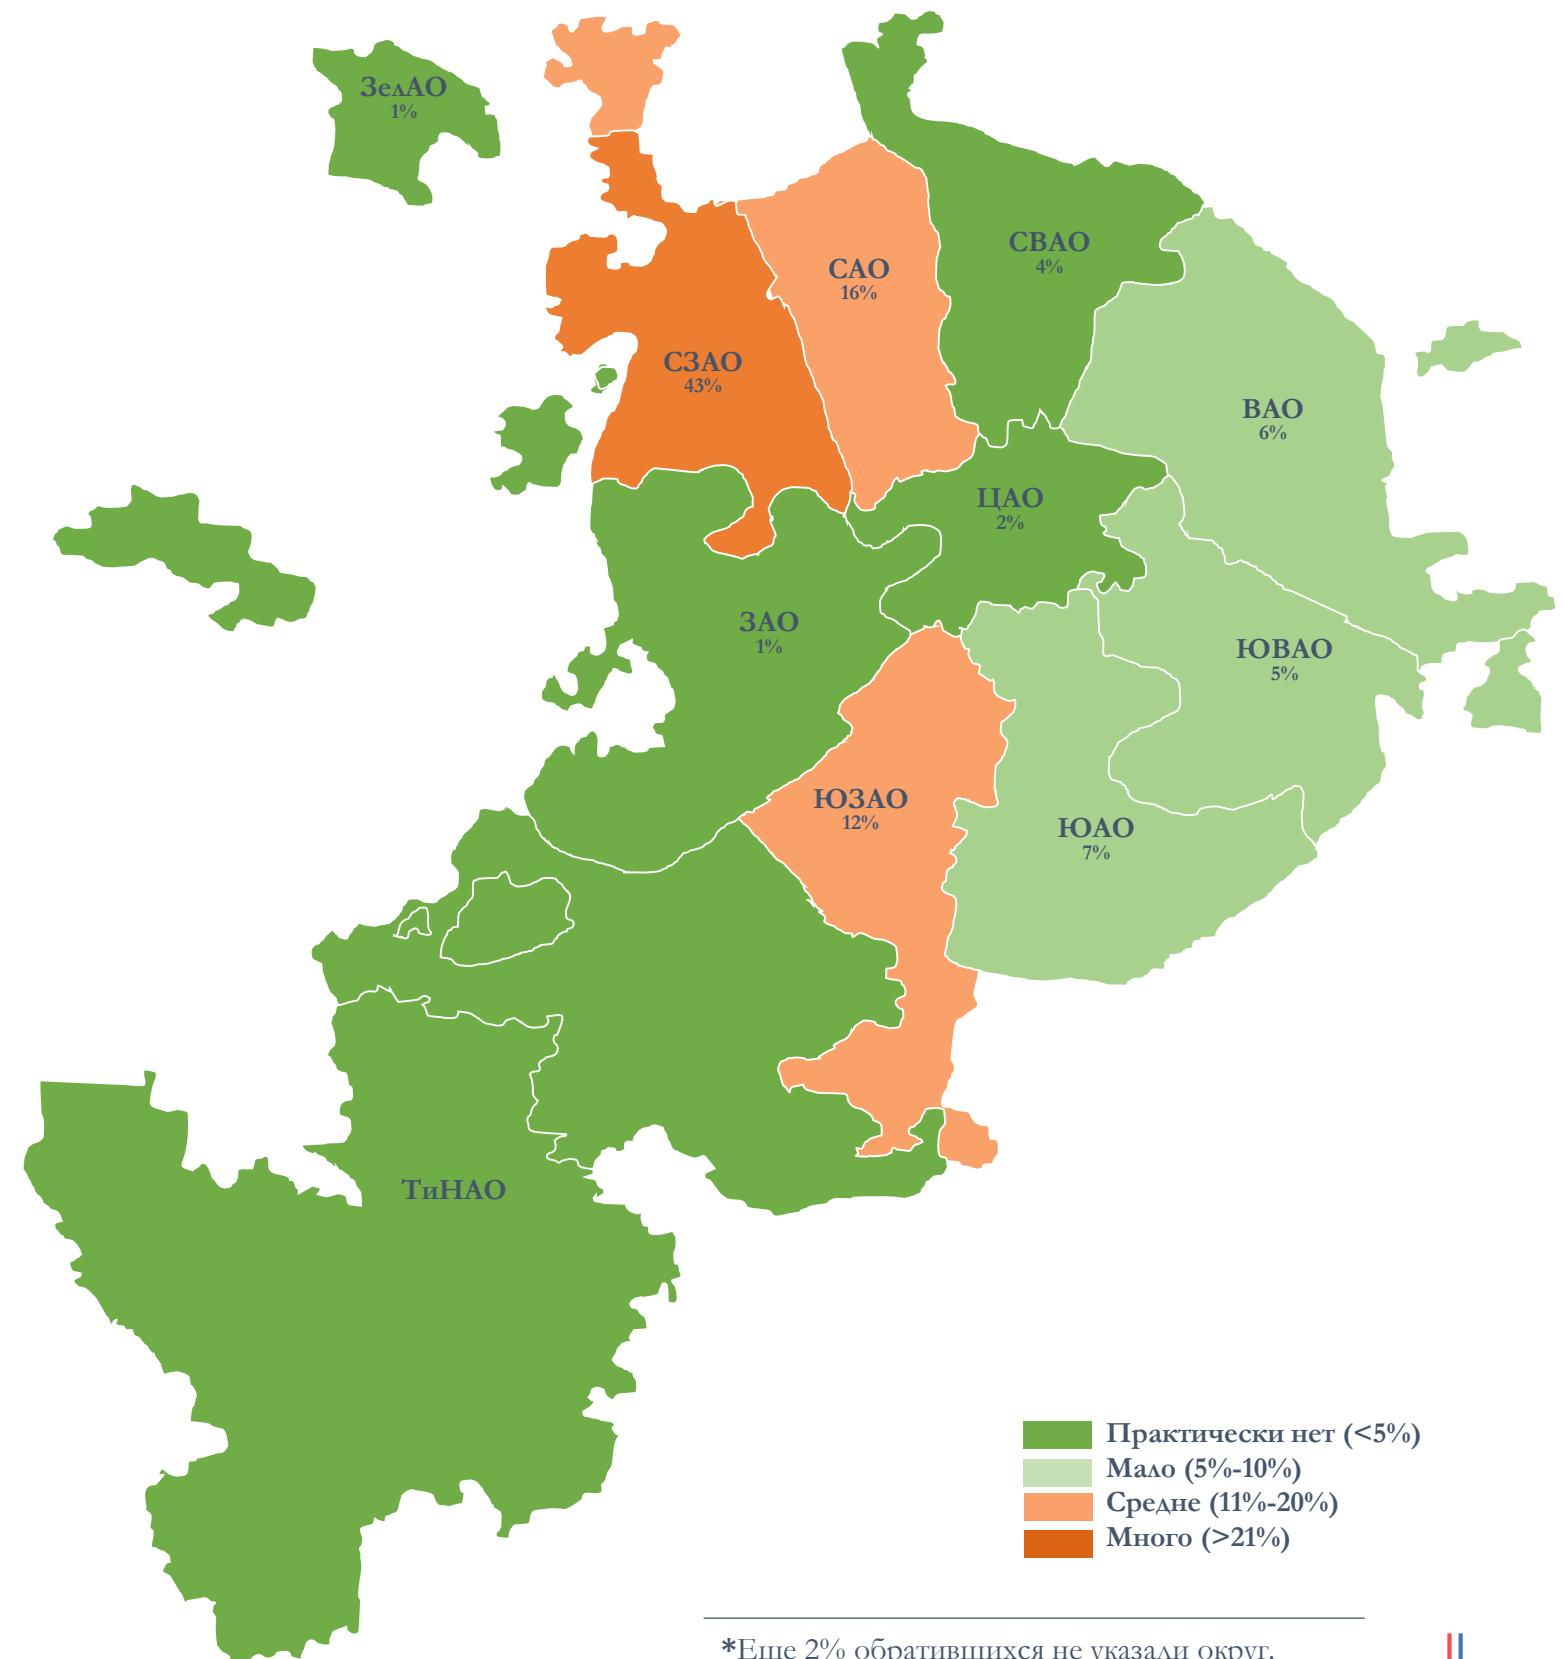

ЦЕНТР МОНИТОРИНГА ОБЩЕСТВЕННОГО МНЕНИЯ

ЕЖЕНЕДЕЛЬНЫЙ ОТЧЕТ

О ПРИЕМЕ ОБРАЩЕНИЙ ЖИТЕЛЕЙ ГОРОДА МОСКВЫ

13 – 19 апреля 2022 года

ТЕНДЕНЦИИ НЕДЕЛИ

Количество входящих обращений за неделю		Изменение за неделю
Общее количество обращений	244	-15
Предложения	229	-11
Благодарности	0	0

Динамика входящих обращений
(общее количество)

ТЕМАТИЧЕСКИЙ РЕЙТИНГ ОБРАЩЕНИЙ

Тематические блоки обращений (в % от всех обращений)

Динамика тем, наиболее часто выделяемых москвичами, покрывающие 78% от всех обращений

ПРОБЛЕМАТИКА АДРЕСНЫХ ОБРАЩЕНИЙ

Тематика обращений по проблемам экологии

Наибольшее количество обращений поступило из

Округ	Район
СЗАО (98 обращений)	Покровское-Стрешнево, Хорошево-Мневники

Предложения

«Провести экологическую и финансовую экспертизу и на момент проведения остановить работы в парке до получения результатов госэкспертизы (ООПТ Покровское – Стрешнево)»

Тематика обращений по проблемам сферы ЖКХ и благоустройства

Наибольшее количество обращений поступило из

Округ	Район
ВАО (9 обращений)	Вешняки, Новогиреево, Измайлово Северное, Измайлово Восточное, Богородское
ЮВАО (8 обращений)	Люблино, Текстильщики, Печатники, Южнопортовый