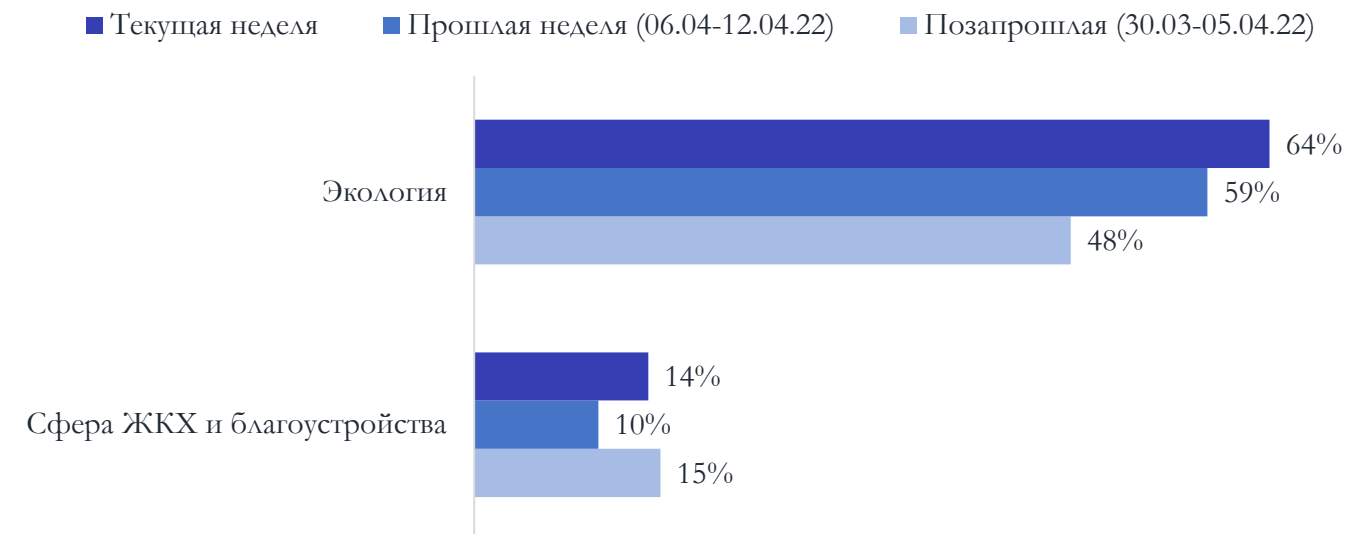

Динамика входящих обращений
(общее количество)

ТЕМАТИЧЕСКИЙ РЕЙТИНГ ОБРАЩЕНИЙ

Тематические блоки обращений (в % от всех обращений)

Динамика тем, наиболее часто выделяемых москвичами, покрывающие 78% от всех обращений